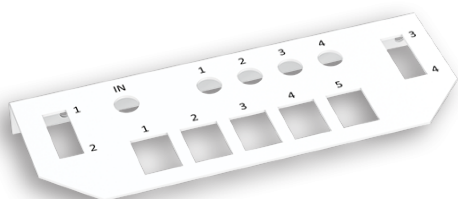

FICHA TÉCNICA

00096570

PAINEL EM "L" VAZIO P/ 5RJ45 + REP 4D + 4FO L250

Dimensões LxAxP (mm)	170x60x55
EAN	5600307035993
Código Pautal	85176990
Peso Bruto (Kg)	0.04
Volume (m³)	0.0145

Proteção Ambiental

Embalagens de papel e cartão	Espalmar e colocar no ecoponto azul
Embalagens plástico e metal	Colocar no ecoponto amarelo

Nota: A imagem pode não corresponder ao código do produto apresentado. Consulte as características técnicas.