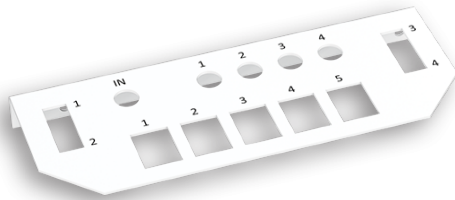

FICHA TÉCNICA**00096570****PAINEL EM "L" VAZIO P/ 5RJ45 + REP 4D + 4FO L250**

| | |
|-----------------------------|---------------|
| Dimensões LxAxP (mm) | 170x60x55 |
| EAN | 5600307035993 |
| Código Pautal | 85176990 |
| Peso Bruto (Kg) | 0.04 |
| Volume (m³) | 0.0145 |

Proteção Ambiental

| | |
|-------------------------------------|-------------------------------------|
| Embalagens de papel e cartão | Espalmar e colocar no ecoponto azul |
| Embalagens plástico e metal | Colocar no ecoponto amarelo |