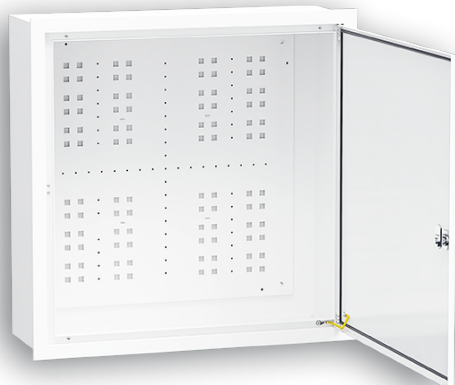

FICHA TÉCNICA

00087412

CX CAM/ COLUNA 275x325x120 EXT

Dimensões LxAxP (mm)	275x325x120
EAN	5600307031513
Aplicação	Saliente (EXT)
Sistema de Fecho	Fechadura ITED sem chave
Cor	Branco - RAL 9010
Código Pautal	85176990
Peso Bruto (Kg)	3.5
Volume (m³)	0.019

Observações Caixa e placa de montagem metálicas. Inclui barramento 6 furos e fechadura metálica ITED, sem chave

Materiais

Caixa base	Chapa zincor lacada a branco
Aro e porta	Alumínio lacado a branco
Placa de Montagem	Chapa zincor lacada a branco

Protecção e Segurança

Classe de Protecção	Classe I
Índice de Protecção IP	54
Índice de Protecção IK	07
Carga Estática	200kg/m³
Temperatura Instalação	Mín: -15°C Máx: 60°C

Características Eléctricas

Pde - 30K	26W
Frequência	50Hz