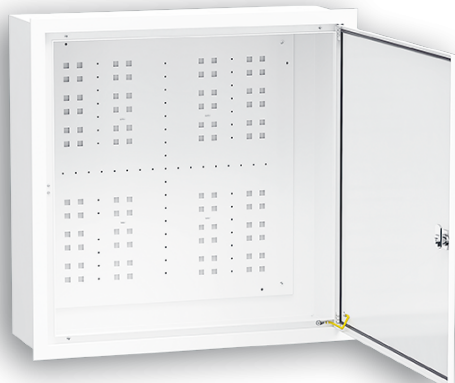

**FICHA TÉCNICA****00087412****CX CAM/ COLUNA 275x325x120 EXT**

<b>Dimensões LxAxP (mm)</b>	275x325x120
<b>EAN</b>	5600307031513
<b>Aplicação</b>	Saliente (EXT)
<b>Sistema de Fecho</b>	Fechadura ITED sem chave
<b>Cor</b>	Branco - RAL 9010
<b>Código Pautal</b>	85176990
<b>Peso Bruto (Kg)</b>	3.5
<b>Volume (m³)</b>	0.019

**Observações** Caixa e placa de montagem metálicas. Inclui barramento 6 furos e fechadura metálica ITED, sem chave

**Materiais**

<b>Caixa base</b>	Chapa zincor lacada a branco
<b>Aro e porta</b>	Alumínio lacado a branco
<b>Placa de Montagem</b>	Chapa zincor lacada a branco