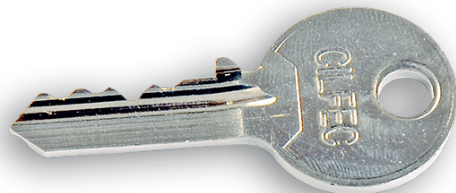

FICHA TÉCNICA**002152****CHAVE P/ FECHADURA ITED**

EAN	5600307350485
Código Pautal	83014090
Peso Bruto (Kg)	0.0097

**Proteção Ambiental**

Embalagens de papel e cartão	Espalmar e colocar no ecoponto azul
Embalagens plástico e metal	Colocar no ecoponto amarelo